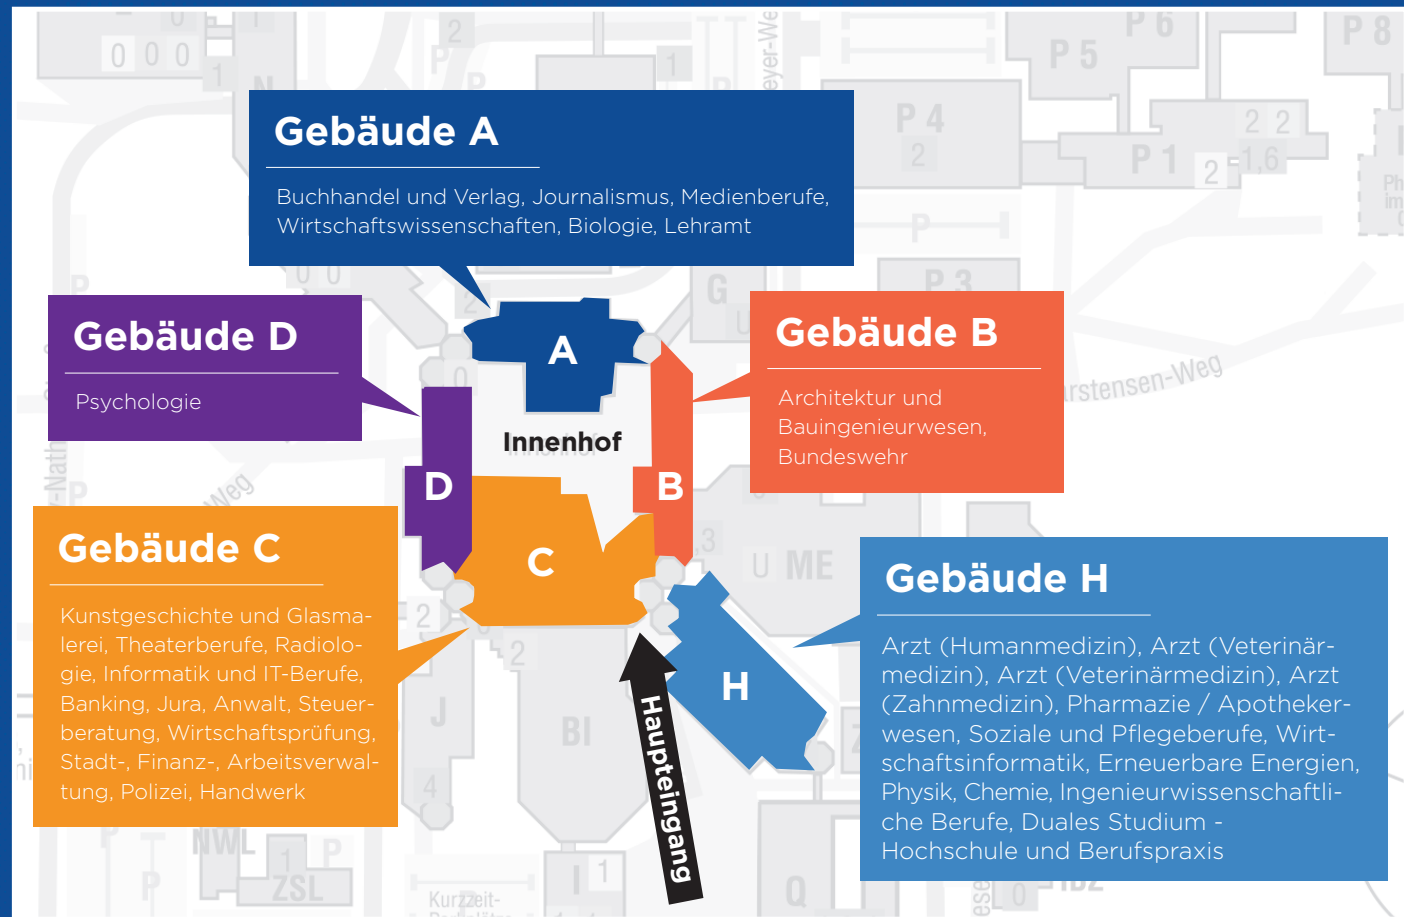

ÖFFENTLICHER DIENST

Bundeswehr Hörsaal B2
Stadt-, Finanz-, Arbeitsverwaltung Raum C4.216
Polizei Raum C4.224

MASCHINENBAU, TECHNIK

Erneuerbare Energien Hörsaal H5
Biologie Hörsaal A5
Physik, Chemie Raum H4.203
Technische und Ingenieurwissenschaftliche Berufe Raum H4.242

PÄDAGOGIK

Lehramt Hörsaal A1

AUSBILDUNG - DUALES STUDIUM - HANDWERK

Duales Studium - Hochschule und Berufspraxis Hörsaal H7
Kaufmännische Ausbildungsberufe Hörsaal D2
Handwerk Raum C3.212

Betretet die Universität Paderborn am besten durch den Haupteingang (Zugang über die Warburger Straße).

Hier findet Ihr einen Stand der Bundesagentur für Arbeit sowie weitere Informationsstände rund um die Themen BAföG, Studienbeitrag/ Darlehen, Studienfond-OWL und eine allgemeine Studienberatung.

Vom Foyer aus führen weitere Beschilderungen zu den einzelnen Seminarräumen und Hörsälen.

WEGWEISER

Gebäudeplan der Universität Paderborn
Warburger Straße 100 • 33098 Paderborn

SEMINARZEITEN:

10:00 / 11:00 / 12:00 Uhr

So findest Du den richtigen Raum!

Bsp: **C4.208** C = Gebäude
4 = Etage
208 = Raumnummer